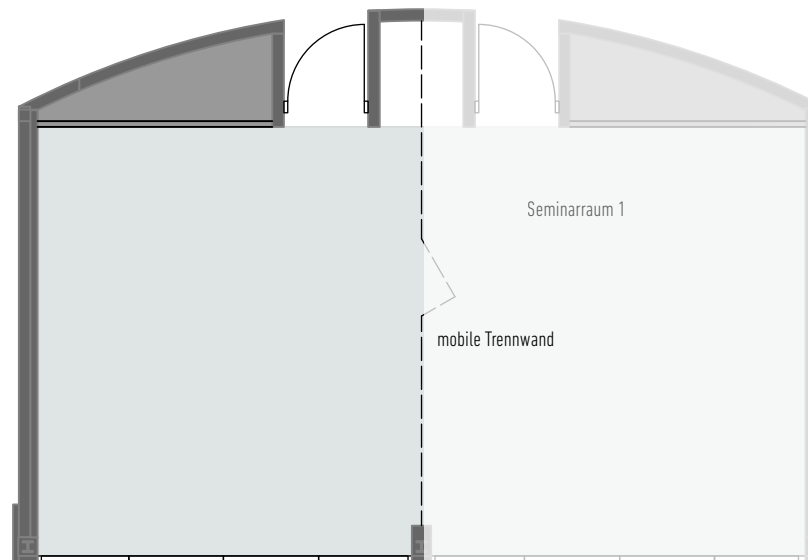

RAUMKAPAZITÄTEN – SEMINARRAUM 1

Stehplätze
56

Reihenbestuhlung
26

Parlamentarisch
18
BASIS Tischmaß 60 x 120 cm
andere Maße auf Anfrage

U-Form
12

Stehempfang
20

Fläche qm/Brutto:

28

Geschoss:

2.0G

Maßstab:

1:100

RAUMKAPAZITÄTEN – SEMINARRAUM 2

Stehplätze
56

Reihenbestuhlung
26

Parlamentarisch
18
BASIS Tischmaß 60 x 120 cm
andere Maße auf Anfrage

Geschoss:

2.0G

Maßstab:

1:100

Stehplätze
58

Reihenbestuhlung
26

Parlamentarisch
20

BASIS Tischmaß 60 x 120 cm
andere Maße auf Anfrage

RAUMKAPAZITÄTEN – SEMINARRAUM 7

Stehplätze
56

Reihenbestuhlung
38

Parlamentarisch
18

BASIS Tischmaß 60 x 120 cm
andere Maße auf Anfrage

U-Form
12

Stehempfang
20

Fläche qm/Brutto: