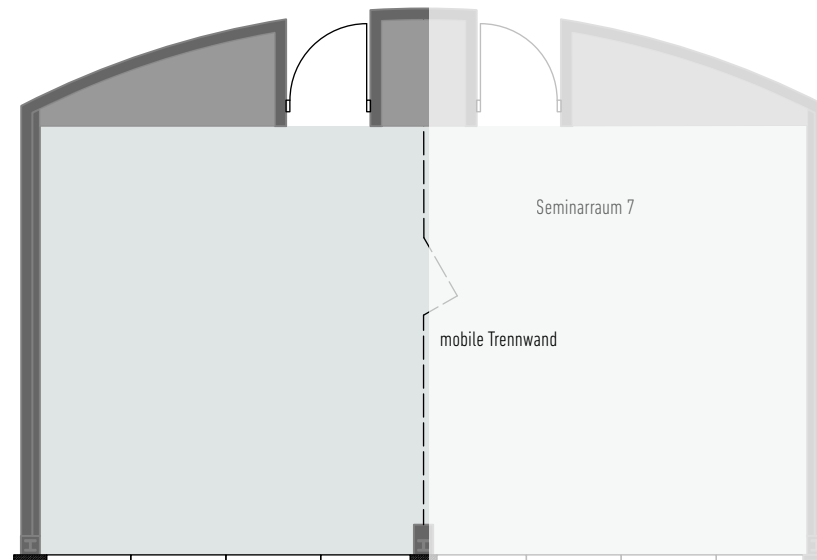

Maßstab:

1:100

Stehplätze
82

Reihenbestuhlung
42

Parlamentarisch
24

BASIS Tischmaß 60 x 120 cm
andere Maße auf Anfrage

U-Form
18

Stehempfang
30

RAUMKAPAZITÄTEN – SEMINARRAUM 7

Stehplätze
56

Reihenbestuhlung
38

Parlamentarisch
18

BASIS Tischmaß 60 x 120 cm
andere Maße auf Anfrage

U-Form
12

Stehempfang
20

Fläche qm/Brutto:

28

Geschoss:

2.0G

Maßstab:

1:100

RAUMKAPAZITÄTEN – SEMINARRAUM 8

Stehplätze
56

Reihenbestuhlung
38

Parlamentarisch
18
BASIS Tischmaß 60 x 120 cm
andere Maße auf Anfrage

U-Form
12

Stehempfang
20

Fläche qm/Brutto:

28

Geschoss:

2.0G

Maßstab: