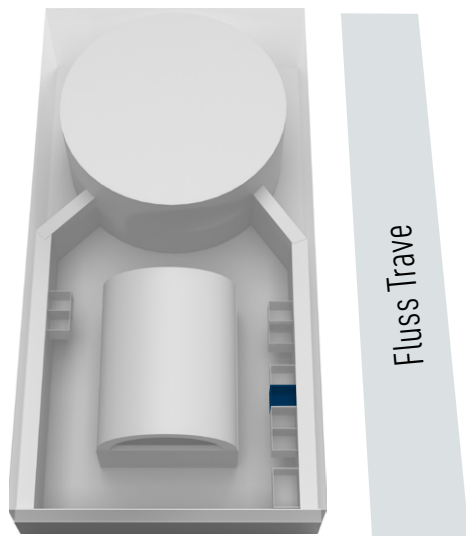

RAUMKAPAZITÄTEN – SEMINARRAUM 1

Stehplätze
56

Reihenbestuhlung
26

Parlamentarisch
18
BASIS Tischmaß 60 x 120 cm
andere Maße auf Anfrage

U-Form
12

Stehempfang
20

Fläche qm/Brutto:

28

Geschoss:

2.0G

Maßstab:

1:100

RAUMKAPAZITÄTEN – SEMINARRAUM 2

Stehplätze
56

Reihenbestuhlung
26

Parlamentarisch
18
BASIS Tischmaß 60 x 120 cm
andere Maße auf Anfrage

Stehplätze
60

Reihenbestuhlung
26

Parlamentarisch
20

BASIS Tischmaß 60 x 120 cm
andere Maße auf Anfrage

U-Form
12

Stehempfang
20

RAUMKAPAZITÄTEN – SEMINARRAUM 4

Fläche qm/Brutto:

Geschoss:

2.0G

Maßstab:

1:100

Stehplätze
58

Reihenbestuhlung
26

Parlamentarisch
20

BASIS Tischmaß 60 x 120 cm
andere Maße auf Anfrage