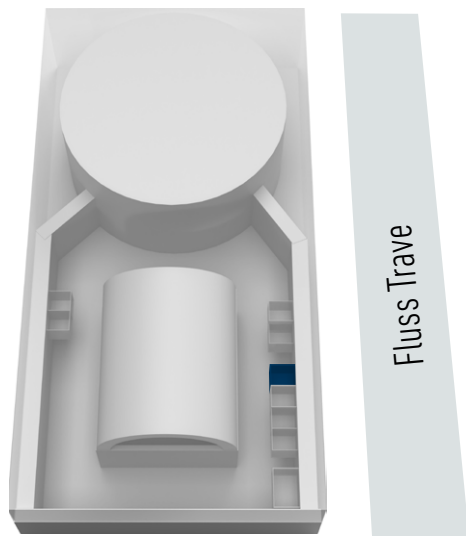

RAUMKAPAZITÄTEN – SEMINARRAUM 1

Stehplätze
56

Reihenbestuhlung
26

Parlamentarisch
18
BASIS Tischmaß 60 x 120 cm
andere Maße auf Anfrage

U-Form
12

Stehempfang
20

Fläche qm/Brutto:

28

Geschoss:

2.0G

Maßstab:

1:100

RAUMKAPAZITÄTEN – SEMINARRAUM 2

Stehplätze
56

Reihenbestuhlung
26

Parlamentarisch
18
BASIS Tischmaß 60 x 120 cm
andere Maße auf Anfrage

U-Form
12

Stehempfang
20

Fläche qm/Brutto:

28

Geschoss:

2.0G

Maßstab:

1:100

RAUMKAPAZITÄTEN – SEMINARRAUM 3

Seminarräume 3-6 sind kombinierbar

Fläche qm/Brutto:

30

Geschoss:

2.0G

Maßstab:

1:100