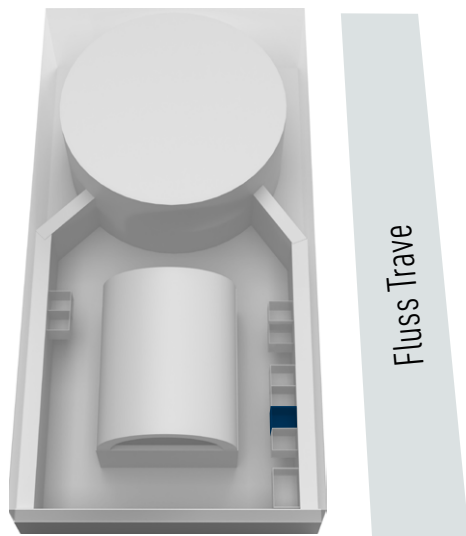

RAUMKAPAZITÄTEN – SEMINARRAUM 1

Stehplätze
56

Reihenbestuhlung
26

Parlamentarisch
18
BASIS Tischmaß 60 x 120 cm
andere Maße auf Anfrage

U-Form
12

Stehempfang
20

Fläche qm/Brutto:

28

Geschoss:

2.0G

Maßstab:

1:100

RAUMKAPAZITÄTEN – SEMINARRAUM 2

Stehplätze
56

Reihenbestuhlung
26

Parlamentarisch
18
BASIS Tischmaß 60 x 120 cm
andere Maße auf Anfrage

Parlamentarisch
24

BASIS Tischmaß 60 x 120 cm
andere Maße auf Anfrage

U-Form
20

Stehempfang
30

RAUMKAPAZITÄTEN – SEMINARRAUM 5

Seminarräume 3-6 sind kombinierbar

Fläche qm/Brutto:

30

Geschoss:

2.0G

Maßstab:

1:100

Stehplätze
58

Reihenbestuhlung
26

Parlamentarisch
20

BASIS Tischmaß 60 x 120 cm
andere Maße auf Anfrage