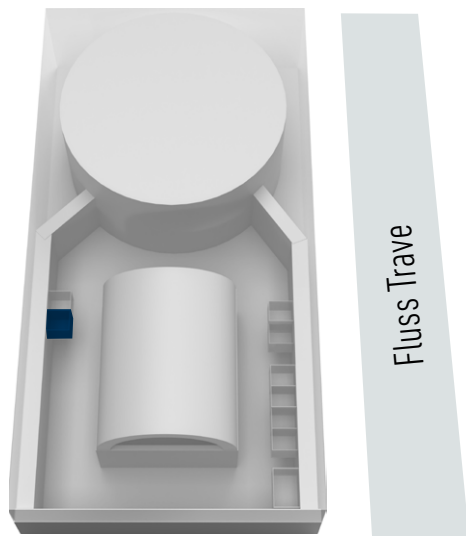

Geschoss:

2.0G

Maßstab:

1:100

RAUMKAPAZITÄTEN – SEMINARRAUM 2

Stehplätze
56

Reihenbestuhlung
26

Parlamentarisch
18
BASIS Tischmaß 60 x 120 cm
andere Maße auf Anfrage

RAUMKAPAZITÄTEN – SEMINARRAUM 7

Stehplätze
56

Reihenbestuhlung
38

Parlamentarisch
18

BASIS Tischmaß 60 x 120 cm
andere Maße auf Anfrage

U-Form
12

Stehempfang
20

Fläche qm/Brutto:

28

Geschoss:

2.0G

Maßstab:

1:100

RAUMKAPAZITÄTEN – SEMINARRAUM 8

Stehplätze
56

Reihenbestuhlung
38

Parlamentarisch
18
BASIS Tischmaß 60 x 120 cm
andere Maße auf Anfrage

U-Form
12

Stehempfang
20

Fläche qm/Brutto:

28

Geschoss:

2.0G

Maßstab: