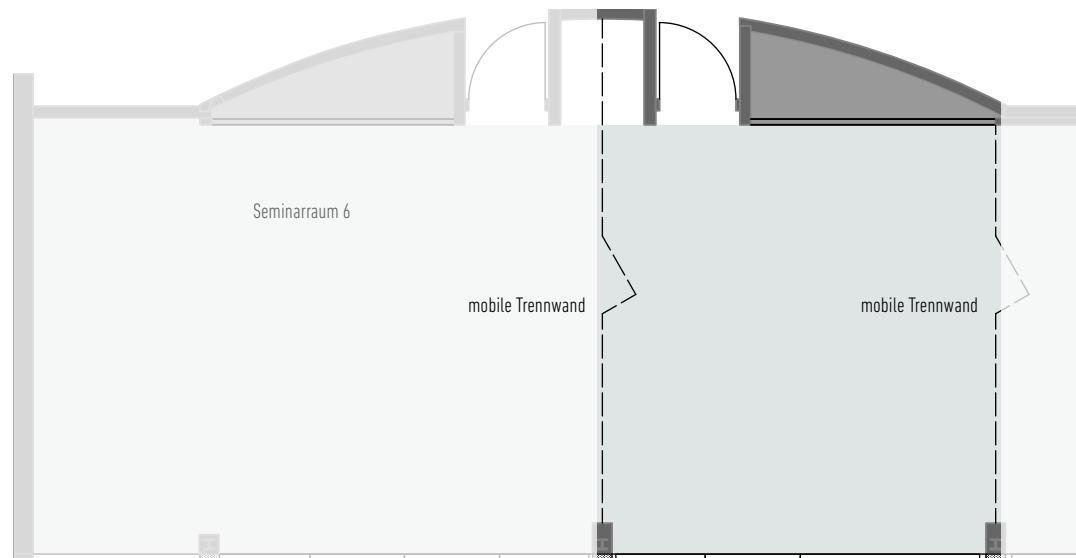

43

Geschoss:

2.0G

Maßstab:

1:100

Seminarräume 3-6 sind kombinierbar

Stehplätze
86

Reihenbestuhlung
42

Parlamentarisch
24

BASIS Tischmaß 60 x 120 cm
andere Maße auf Anfrage

U-Form
20

Stehempfang
30

RAUMKAPAZITÄTEN – SEMINARRAUM 5

Seminarräume 3-6 sind kombinierbar

Fläche qm/Brutto:

30

Geschoss:

2.0G

Maßstab:

1:100

Stehplätze
58

Reihenbestuhlung
26

Parlamentarisch
20

BASIS Tischmaß 60 x 120 cm
andere Maße auf Anfrage