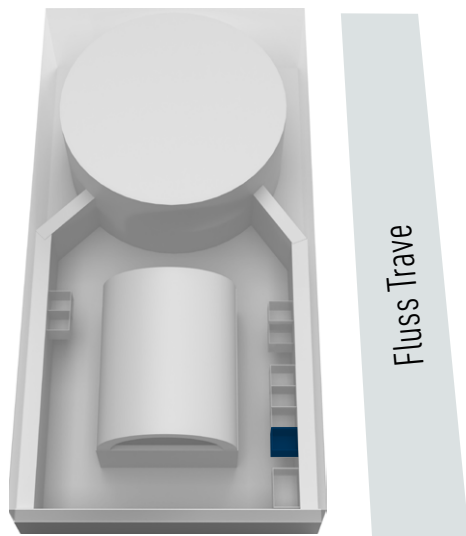

RAUMKAPAZITÄTEN – SEMINARRAUM 6

Seminarräume 3-6 sind kombinierbar

Fläche qm/Brutto:

41

Geschoss:

2.0G

Maßstab:

1:100

Stehplätze
82

Reihenbestuhlung
42

Parlamentarisch
24

BASIS Tischmaß 60 x 120 cm
andere Maße auf Anfrage

U-Form
18

Stehempfang
30