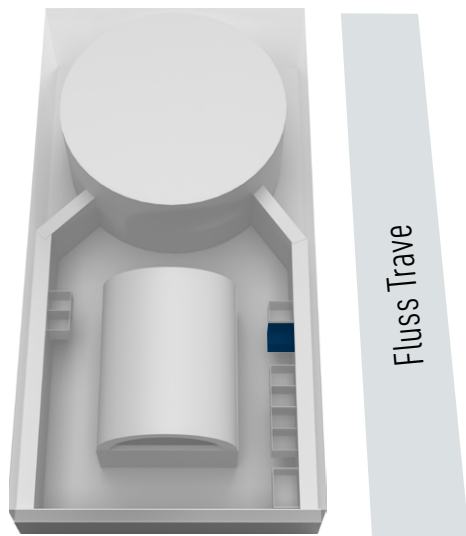

RAUMKAPAZITÄTEN – SEMINARRAUM 1

Stehplätze
56

Reihenbestuhlung
26

Parlamentarisch
18
BASIS Tischmaß 60 x 120 cm
andere Maße auf Anfrage

U-Form
12

Stehempfang
20

Fläche qm/Brutto:

28

Geschoss:

2.0G

Maßstab:

1:100

RAUMKAPAZITÄTEN – SEMINARRAUM 2

Stehplätze
56

Reihenbestuhlung
26

Parlamentarisch
18
BASIS Tischmaß 60 x 120 cm
andere Maße auf Anfrage

Geschoss:

2.0G

Maßstab:

1:100

Stehplätze
58

Reihenbestuhlung
26

Parlamentarisch
20

BASIS Tischmaß 60 x 120 cm
andere Maße auf Anfrage

RAUMKAPAZITÄTEN – SEMINARRAUM 7

Stehplätze
56

Reihenbestuhlung
38

Parlamentarisch
18

BASIS Tischmaß 60 x 120 cm
andere Maße auf Anfrage

U-Form
12

Stehempfang
20

Fläche qm/Brutto: