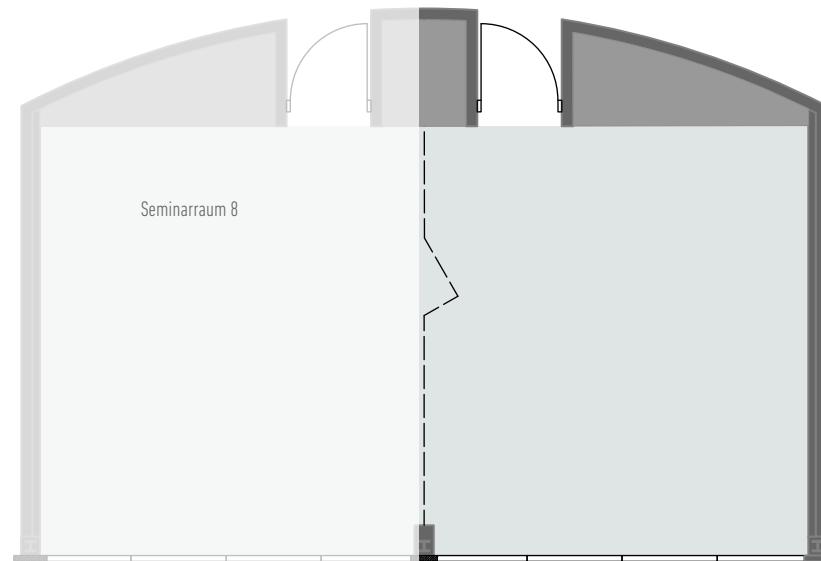

Maßstab:

1:100

Stehplätze
82

Reihenbestuhlung
42

Parlamentarisch
24

BASIS Tischmaß 60 x 120 cm
andere Maße auf Anfrage

U-Form
18

Stehempfang
30

RAUMKAPAZITÄTEN – SEMINARRAUM 7

Stehplätze
56

Reihenbestuhlung
38

Parlamentarisch
18

BASIS Tischmaß 60 x 120 cm
andere Maße auf Anfrage

U-Form
12

Stehempfang
20

Fläche qm/Brutto: