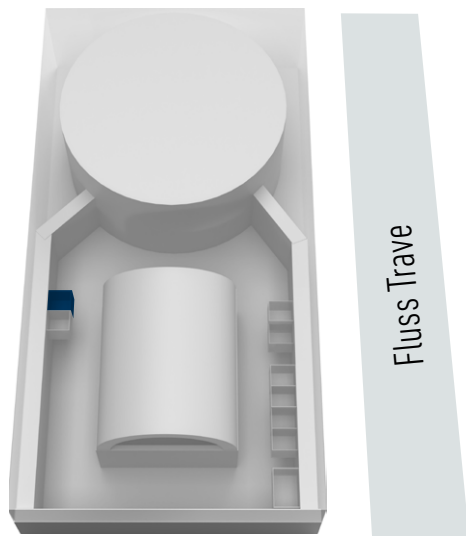

Geschoss:

2.0G

Maßstab:

1:100

RAUMKAPAZITÄTEN – SEMINARRAUM 2

Stehplätze
56

Reihenbestuhlung
26

Parlamentarisch
18
BASIS Tischmaß 60 x 120 cm
andere Maße auf Anfrage

Geschoss:

2.0G

Maßstab:

1:100

Stehplätze
58

Reihenbestuhlung
26

Parlamentarisch
20

BASIS Tischmaß 60 x 120 cm
andere Maße auf Anfrage

Maßstab:

1:100

Stehplätze
82

Reihenbestuhlung
42

Parlamentarisch
24

BASIS Tischmaß 60 x 120 cm
andere Maße auf Anfrage

U-Form
18

Stehempfang
30

RAUMKAPAZITÄTEN – SEMINARRAUM 7

Stehplätze
56

Reihenbestuhlung
38

Parlamentarisch
18

BASIS Tischmaß 60 x 120 cm
andere Maße auf Anfrage

U-Form
12

Stehempfang
20

Fläche qm/Brutto: