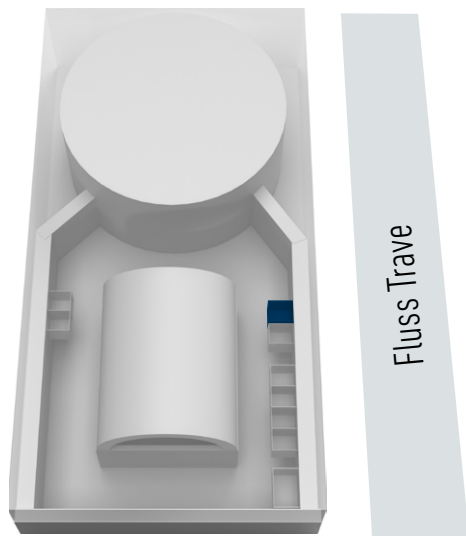

RAUMKAPAZITÄTEN – SEMINARRAUM 1

Stehplätze
56

Reihenbestuhlung
26

Parlamentarisch
18
BASIS Tischmaß 60 x 120 cm
andere Maße auf Anfrage

U-Form
12

Stehempfang
20

Fläche qm/Brutto:

28

Geschoss:

2.0G

Maßstab:

1:100

RAUMKAPAZITÄTEN – SEMINARRAUM 2

Stehplätze
56

Reihenbestuhlung
26

Parlamentarisch
18
BASIS Tischmaß 60 x 120 cm
andere Maße auf Anfrage

Geschoss:

2.0G

Maßstab:

1:100

Stehplätze
58

Reihenbestuhlung
26

Parlamentarisch
20

BASIS Tischmaß 60 x 120 cm
andere Maße auf Anfrage

RAUMKAPAZITÄTEN – SEMINARRAUM 7

Stehplätze
56

Reihenbestuhlung
38

Parlamentarisch
18

BASIS Tischmaß 60 x 120 cm
andere Maße auf Anfrage

U-Form
12

Stehempfang
20

Fläche qm/Brutto: