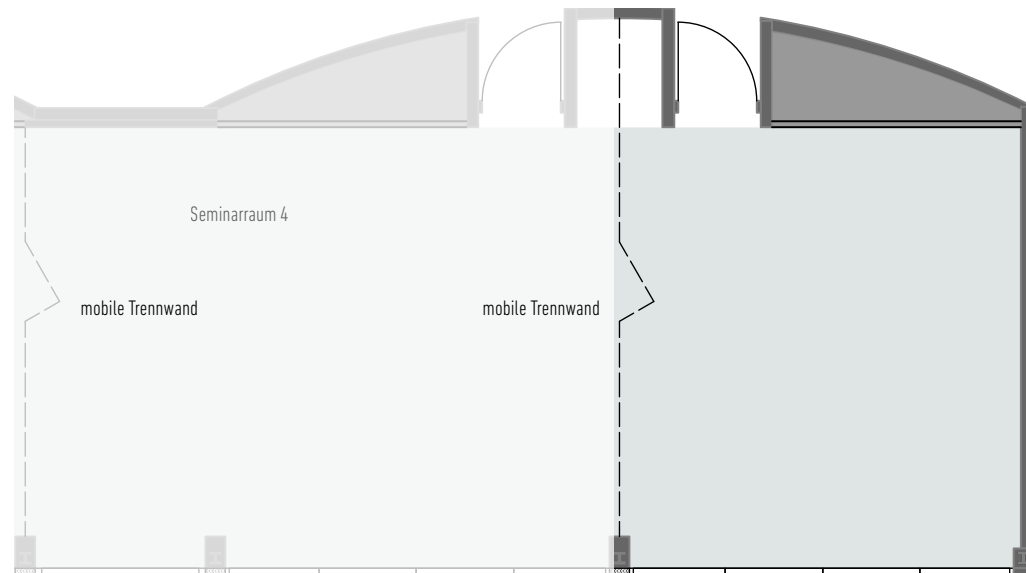

Geschoss:

2.0G

Maßstab:

1:100

RAUMKAPAZITÄTEN – SEMINARRAUM 2

Stehplätze
56

Reihenbestuhlung
26

Parlamentarisch
18
BASIS Tischmaß 60 x 120 cm
andere Maße auf Anfrage

U-Form
12

Stehempfang
20

Fläche qm/Brutto:

28

Geschoss:

2.0G

Maßstab:

1:100

RAUMKAPAZITÄTEN – SEMINARRAUM 3

Seminarräume 3-6 sind kombinierbar

Fläche qm/Brutto:

30

Geschoss:

2.0G

Maßstab:

1:100

Stehplätze
60

Reihenbestuhlung
26

Parlamentarisch
20

BASIS Tischmaß 60 x 120 cm
andere Maße auf Anfrage

U-Form
12

Stehempfang
20

RAUMKAPAZITÄTEN – SEMINARRAUM 4

Fläche qm/Brutto: