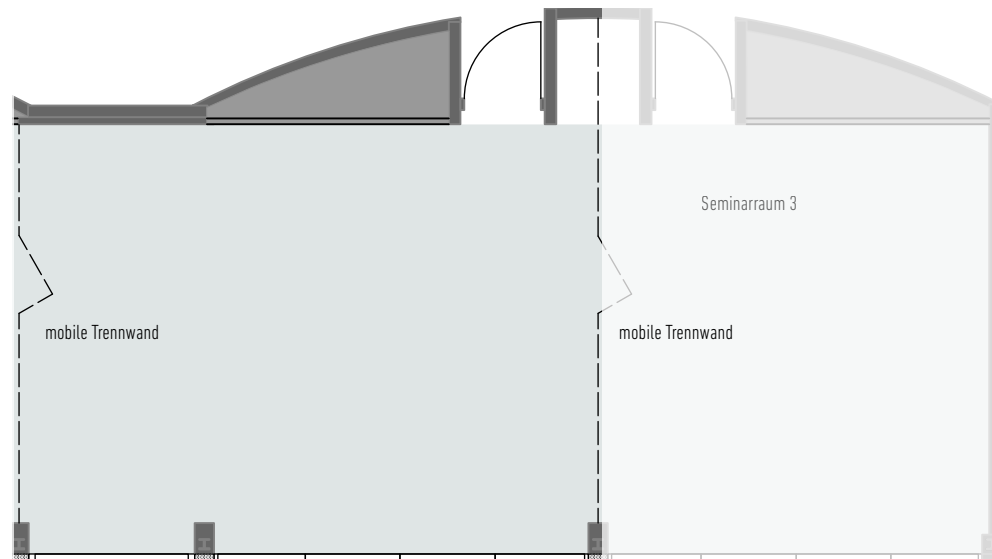

Geschoss:

2.0G

Maßstab:

1:100

RAUMKAPAZITÄTEN – SEMINARRAUM 2

Stehplätze
56

Reihenbestuhlung
26

Parlamentarisch
18
BASIS Tischmaß 60 x 120 cm
andere Maße auf Anfrage

RAUMKAPAZITÄTEN – SEMINARRAUM 3

Seminarräume 3-6 sind kombinierbar

Fläche qm/Brutto:

30

Geschoss:

2.0G

Maßstab:

1:100

Stehplätze
60

Reihenbestuhlung
26

Parlamentarisch
20

BASIS Tischmaß 60 x 120 cm
andere Maße auf Anfrage

U-Form
12

Stehempfang
20

RAUMKAPAZITÄTEN – SEMINARRAUM 4

Fläche qm/Brutto:

43

Geschoss:

2.0G

Maßstab:

1:100

Seminarräume 3-6 sind kombinierbar

Stehplätze
86

Reihenbestuhlung
42