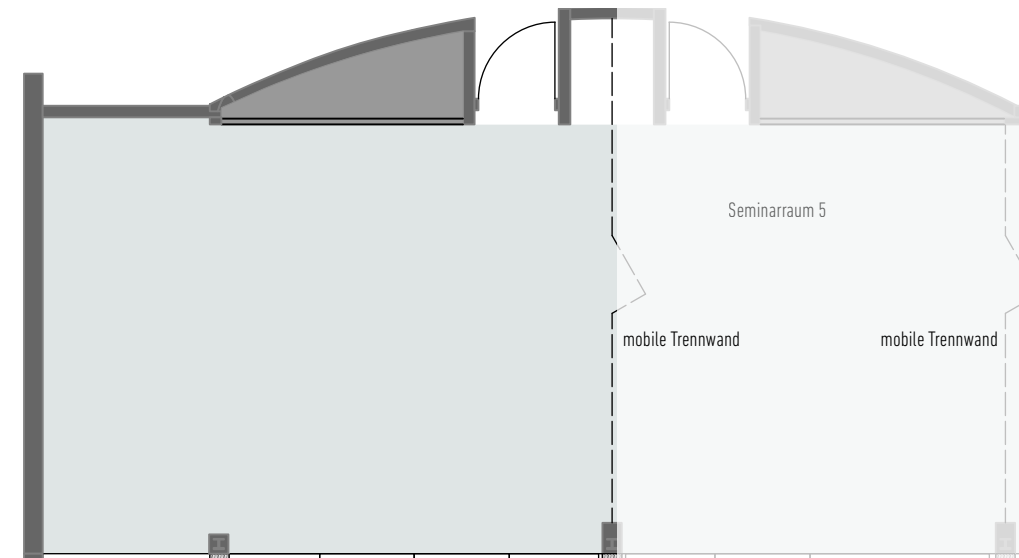

Geschoss:

2.0G

Maßstab:

1:100

Stehplätze
58

Reihenbestuhlung
26

Parlamentarisch
20

BASIS Tischmaß 60 x 120 cm
andere Maße auf Anfrage

U-Form
12

Stehempfang
20

RAUMKAPAZITÄTEN – SEMINARRAUM 6

Seminarräume 3-6 sind kombinierbar

Fläche qm/Brutto:

41

Geschoss:

2.0G

Maßstab:

1:100

Stehplätze
82

Reihenbestuhlung
42

Parlamentarisch
24

BASIS Tischmaß 60 x 120 cm
andere Maße auf Anfrage

U-Form
18

Stehempfang
30

RAUMKAPAZITÄTEN – SEMINARRAUM 7

Stehplätze
56

Reihenbestuhlung
38

Parlamentarisch
18

BASIS Tischmaß 60 x 120 cm
andere Maße auf Anfrage

U-Form
12

Stehempfang
20

Fläche qm/Brutto: