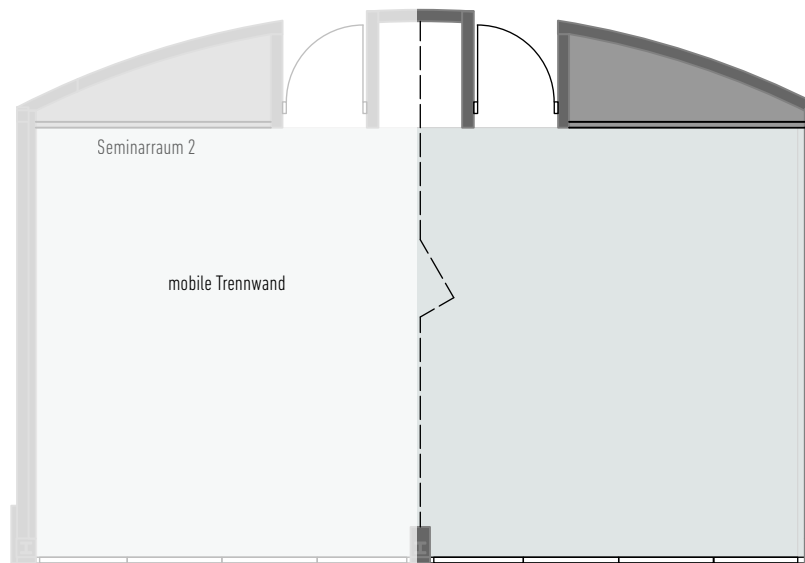

RAUMKAPAZITÄTEN – SEMINARRAUM 1

Stehplätze
56

Reihenbestuhlung
26

Parlamentarisch
18
BASIS Tischmaß 60 x 120 cm
andere Maße auf Anfrage

U-Form
12

Stehempfang
20

Fläche qm/Brutto:

28

Geschoss:

2.0G

Maßstab:

1:100

RAUMKAPAZITÄTEN – SEMINARRAUM 2

Stehplätze
56

Reihenbestuhlung
26

Parlamentarisch
18
BASIS Tischmaß 60 x 120 cm
andere Maße auf Anfrage

U-Form
12

Stehempfang
20

Fläche qm/Brutto:

28

Geschoss:

2.0G

Maßstab:

1:100

Geschoss:

2.0G

Maßstab:

1:100

Stehplätze
58

Reihenbestuhlung
26

Parlamentarisch
20

BASIS Tischmaß 60 x 120 cm
andere Maße auf Anfrage