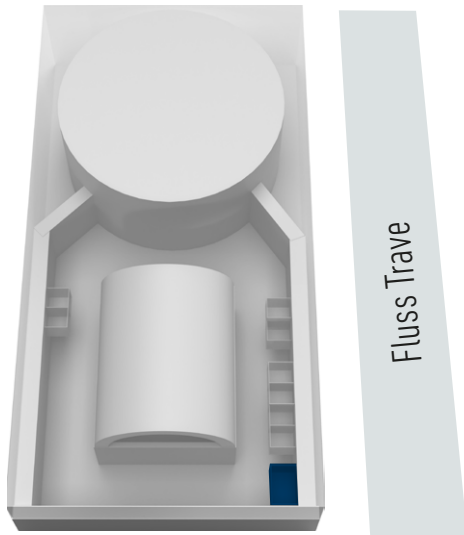

RAUMKAPAZITÄTEN – VIP-LOUNGE

Fläche qm/Brutto:

42

Geschoss:

2.0G

Maßstab:

1:100

Stehplätze
84

Reihenbestuhlung
24

U-Form
16

Parlamentarisch
18
BASIS Tischmaß 60 x 120 cm
andere Maße auf Anfrage

Stehempfang
30