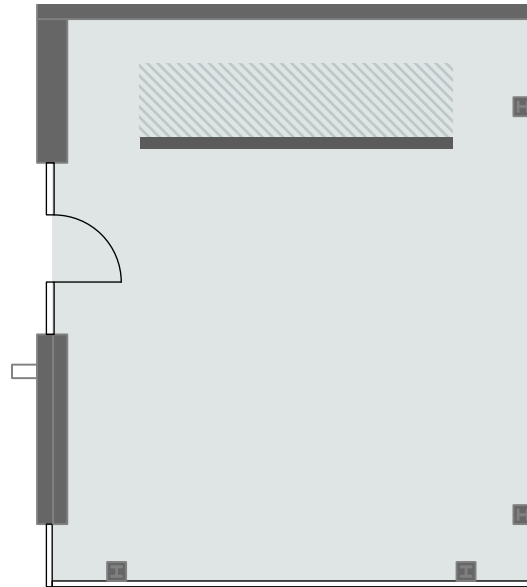

RAUMKAPAZITÄTEN – VIP-LOUNGE

Fläche qm/Brutto:

42

Geschoss:

2.0G

Maßstab:

1:100

Stehplätze
84

Reihenbestuhlung
24

U-Form
16

Parlamentarisch
18
BASIS Tischmaß 60 x 120 cm
andere Maße auf Anfrage

Stehempfang
30