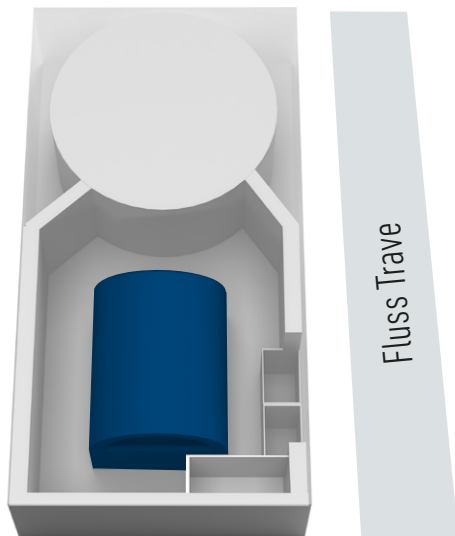

RAUMKAPAZITÄTEN – KONZERTSAAL

Fläche qm/Brutto:

1330

Konzertsaal/Parkett qm/Brutto:

678

Bühne qm/Brutto:

193,7

Reihenbestuhlung/Parkett
980

Reihenbestuhlung/gesamt
1994

Parlamentarisch
534

BASIS Tischmaß 60 x 120 cm
andere Maße auf Anfrage