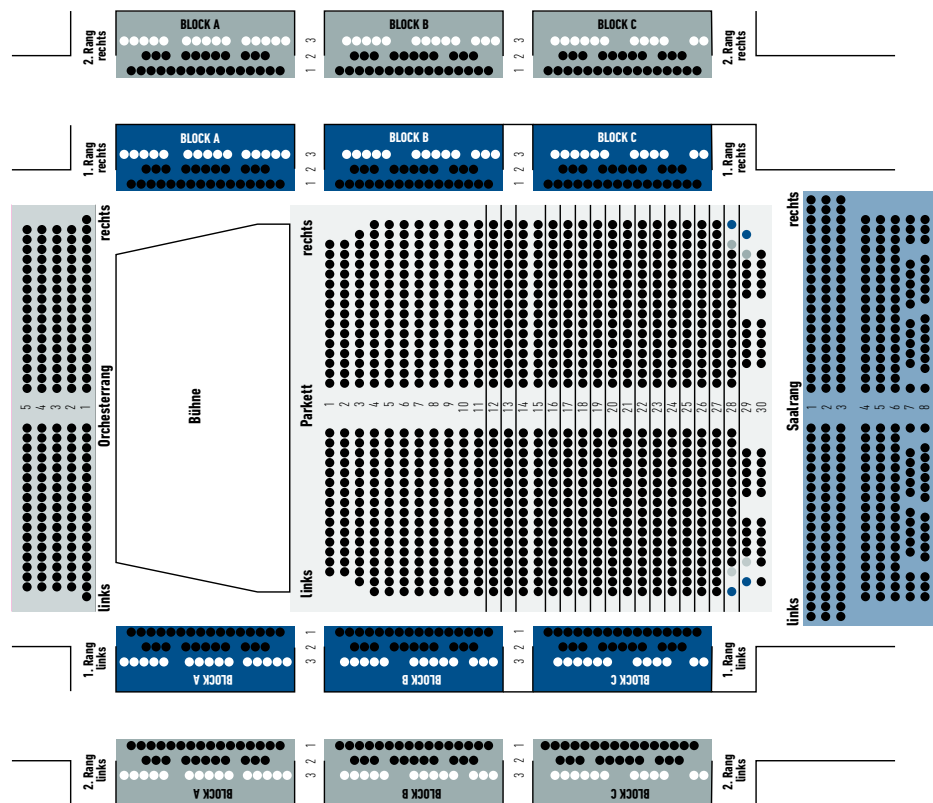

RAUMKAPAZITÄTEN – KONZERTSAAL

Fläche qm/Brutto:

1330

Konzertsaal/Parkett qm/Brutto:

678

Bühne qm/Brutto:

193,7

Reihenbestuhlung/Parkett
980

Reihenbestuhlung/gesamt
1994

Parlamentarisch
534

BASIS Tischmaß 60 x 120 cm
andere Maße auf Anfrage